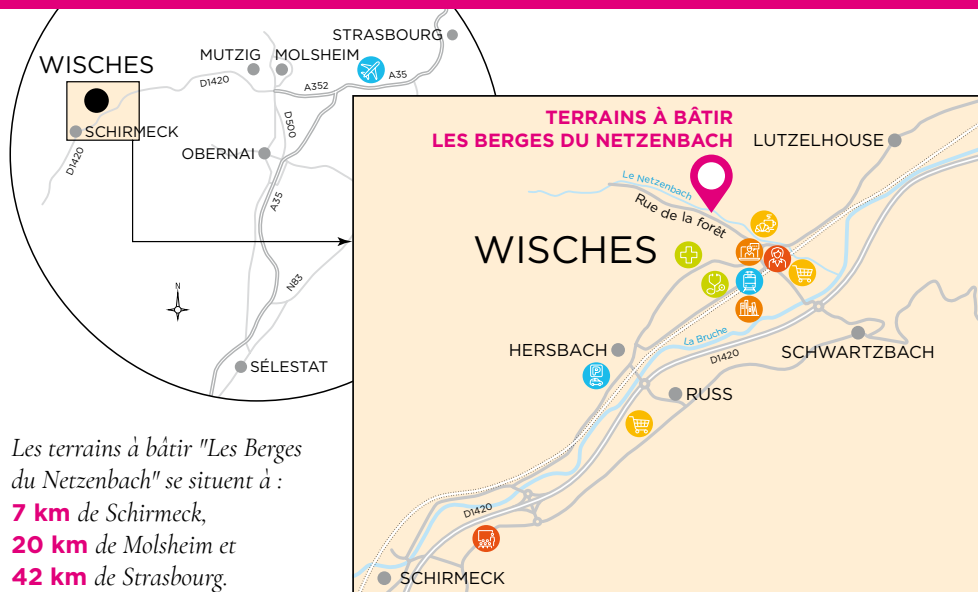

16 TERRAINS À BÂTIR PROCHES DE LA FORÊT ET TRÈS NATURE !

Les terrains à bâtir "Les Berges du Netzenbach" se situent à :

7 km de Schirmeck,
20 km de Molsheim et
42 km de Strasbourg.